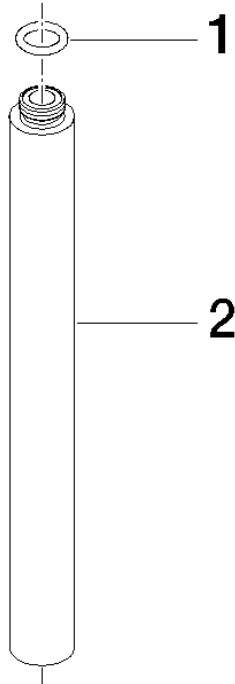

12 120 970

	Nero opaco	12 120 970-33
	Light Gold spazzolato	12 120 970-27

Compatibile con: IMO, LULU, MADISON,  
MEM, TARA, CL.1, LISSÉ, VAIA, META,  
CYO

## Prolunga per doccetta verticale 200 mm - Nero opaco

---

IMO

12 120 970

12 120 970

mm [inches]

12 120 970

Parts for other  
finishes can be found  
here: Light Gold  
spazzolato

### Elenco delle parti di ricambio

N.	Codice articolo	Denominazione	Quantità necessaria	Tempo di produzione
1	90 14 10 011 00 90	guarnizione	1	2
2	09 24 04 180-33	prolunga	1	30